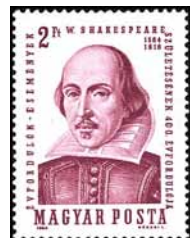

Imre Madach (1823-64) — A345

Shakespeare A346