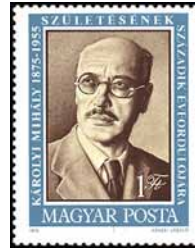

Mihály Károlyi A546

1975, Mar. 4 Litho. Perf. 12
2348 A546 1fo lt blue & brown .20 .20
Birth centenary of Count Mihály Károlyi (1875-1955), prime minister, 1918-1919.