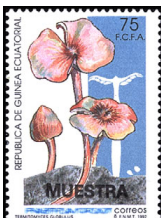

Mushrooms: 75fr, *Termitomyces globulus*, 125fr, *Termitomyces le testui*. 150fr, *Termitomyces robustus*.

1992, Nov. Litho. Perf. 14x13 1/2
173 A62 75fr multicolored .35 .20
174 A62 125fr multicolored .60 .35
175 A62 150fr multicolored .75 .45
Nos. 173-175 (3) 1.70 1.00

1992 Litho. Perf. 14x13 1/2
Wildlife Protection: 150fr, *Halcyon malimbicus*. 250fr, *Corythaeola cristata*. 500fr, *Mariposa nymphalidae*, horiz.

175A A62a 150fr multicolored .90 .50
175B A62a 250fr multicolored 1.75 1.00

Souvenir Sheet
Perf. 13 1/2 x 14

175C A62a 500fr multicolored 8.50 6.50

Paintings, by Jacob Jordaens (1593-1678): 300fr, Apollo Conquering Marsias. 400fr, Mel-eager and Atalanta.

1993, Mar. Litho. Perf. 13 1/2 x 14
176 A63 200fr multicolored 1.50 .75
177 A63 300fr multicolored 2.25 1.25

Souvenir Sheet

178 A63 400fr multicolored 9.00 8.00

Designs: 100fr, Quincy Watts, 400-meter dash, US. 250fr, Martin Lopez Zubero, swimming, Spain. 350fr, Petra Kronberger, women's slalom, Austria. 400fr, Flying Dutchman class yachting, Spain.

1993 Litho. Perf. 13 1/2 x 14
179 A64 100fr multicolored .50 .35
180 A64 250fr multicolored 1.10 .75
181 A64 350fr multicolored 1.50 1.00
182 A64 400fr multicolored 1.75 1.25
Nos. 179-182 (4) 4.85 3.35

Design: 200fr, Scene from Faust, by Charles-Francois Gounod (1818-93).

1993, June Litho. Perf. 13 1/2 x 14
183 A65 100fr multicolored .50 .40
184 A65 200fr multicolored .90 .75

1993 Perf. 13 1/2 x 14, 14 x 13 1/2
185 A66 200fr First Ford vehicle 2.00 1.00
186 A66 300fr Ford Model T 3.25 1.50
187 A66 400fr Henry Ford, vert. 4.50 2.10
Nos. 185-187 (3) 9.75 4.60

Designs: 150fr, Pres. Obiang Nguema Mbasogo, vert. 250fr, Cargo ship, map, communications. 300fr, Hydroelectric plant, Riaba. 350fr, Bridge.