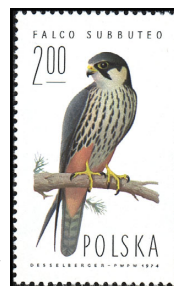

Hobby Falcon — A624

"Auschwitz" A625

1975, Jan. 23 Perf. 11½x12

2074	A624	1z	Lesser kestrel, male	.20	.20
2075	A624	1z	same, female	.20	.20
				a. Pair, #2074-2075 .25 .20	
2076	A624	1.50z	Red-footed falcon, male	.20	.20
2077	A624	1.50z	same, female	.20	.20
				a. Pair, #2076-2077 .35 .25	
2078	A624	2z	shown	.40	.20
2079	A624	3z	Kestrel	.50	.20
2080	A624	4z	Merlin	1.50	.40
2081	A624	8z	Peregrine	2.25	.75
				Nos. 2074-2081 (8) 5.45 2.35	